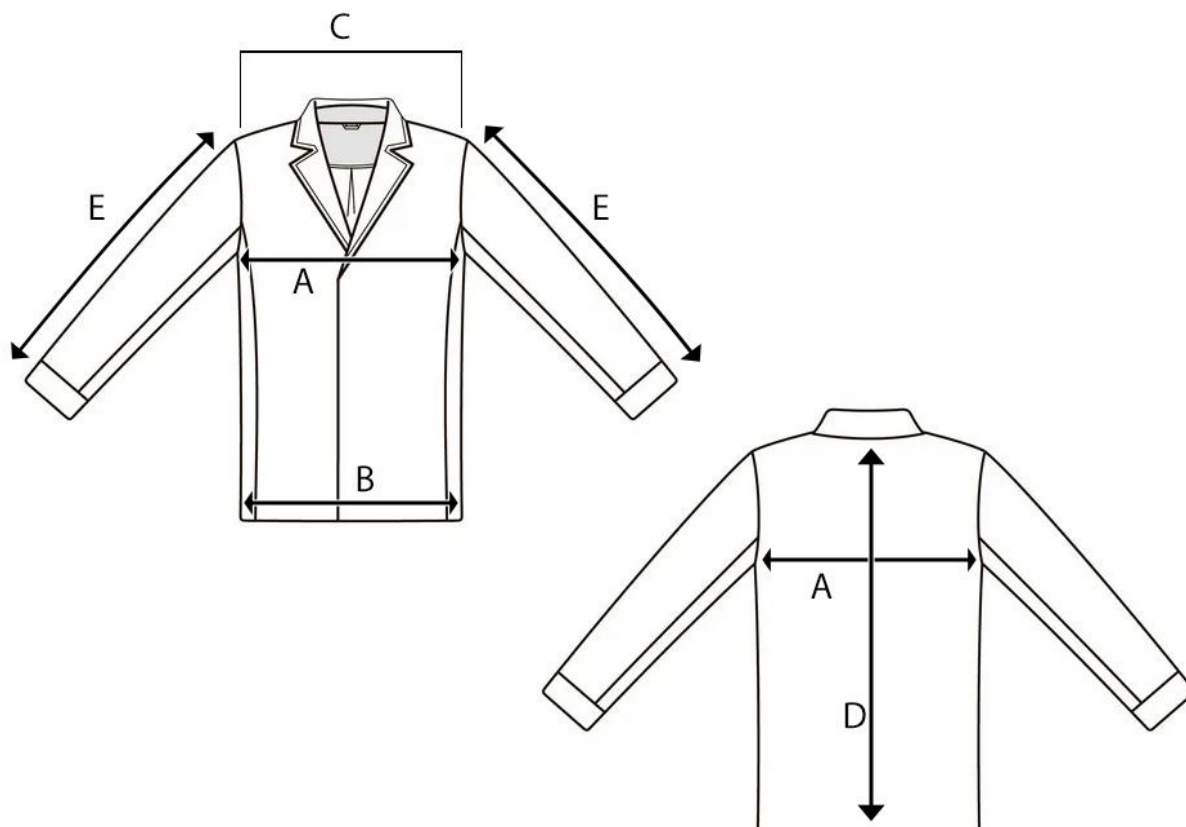

ART. IMP30NAPPA

	TAGLIE	38	40	42	44	46	48	50	52
A	CIRCONFERENZA TORACE	88	92	96	100	104	108	112	116
B	CIRCONFERENZA VITA	88	92	96	100	104	108	112	116
C	LARGHEZZA SPALLE	38	39.5	41	42.5	44	45.5	47	48.5
D	LUNGHEZZA CENTRO DIETRO	56	57	58	59	60	61	62	63
E	LUNGHEZZA MANICA	58	59	60	61	62	63	64	65

*TUTTE LE MISURE SONO IN CM

N.B SI PRECISA CHE VI PUO' ESSERE UNA TOLLERANZA DEL +/- 1 CM